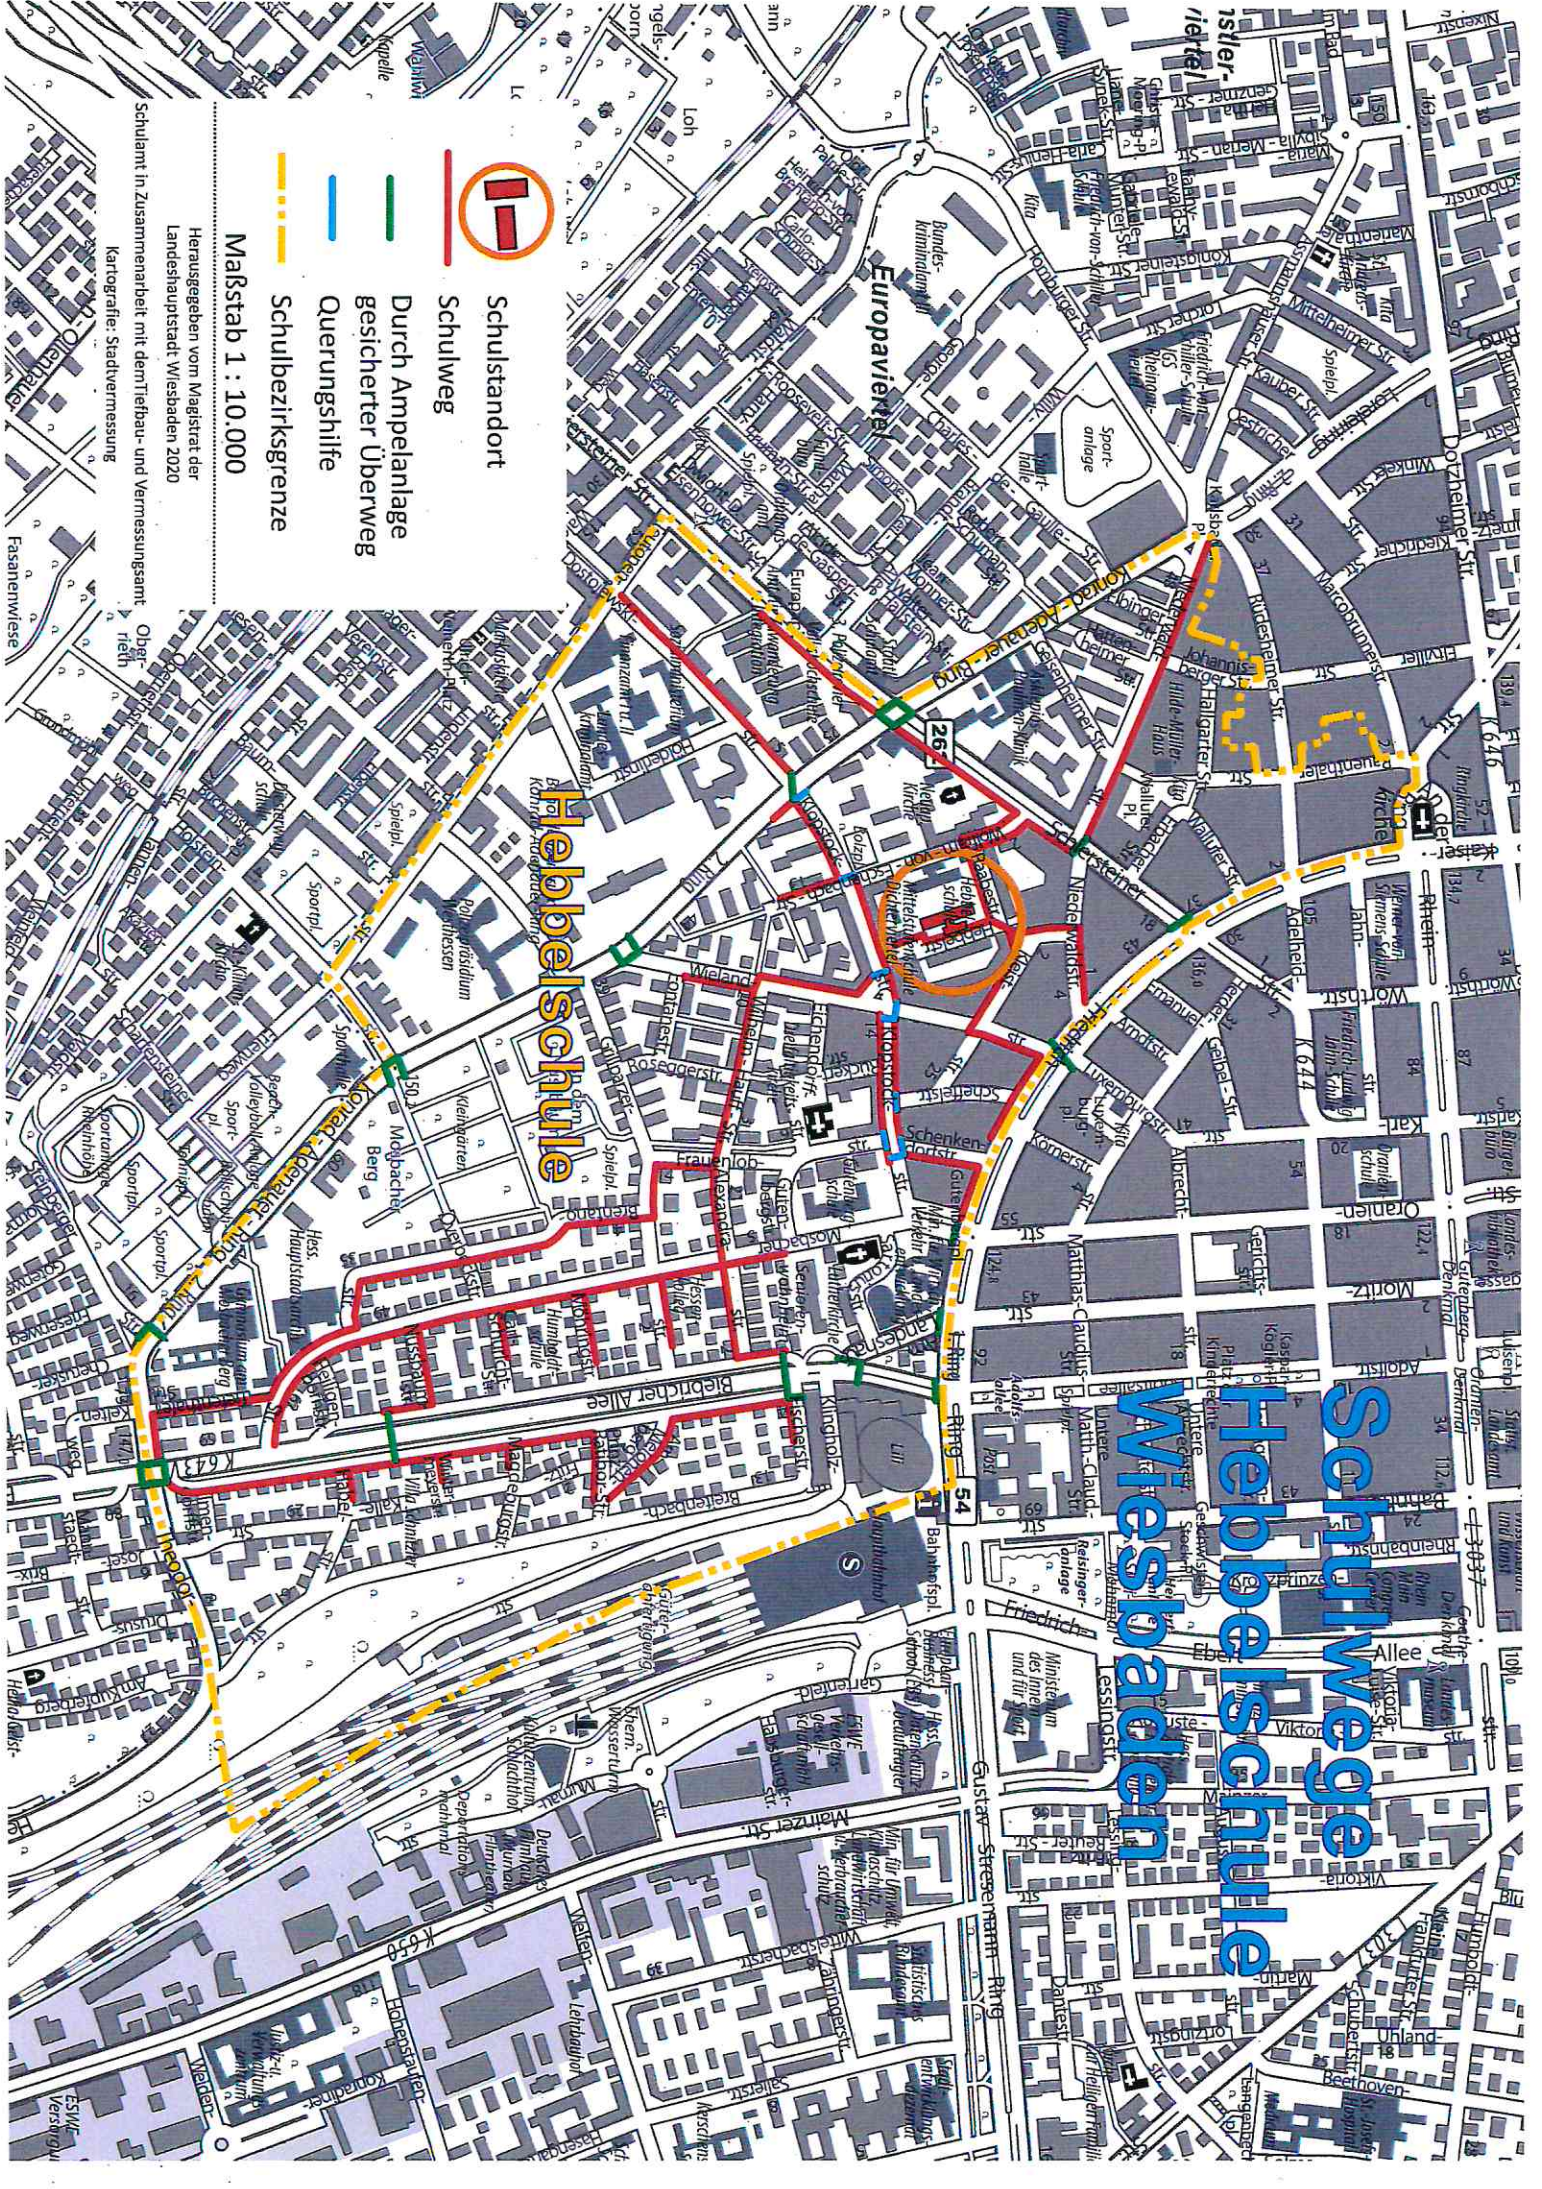

Schulwege Hebbelschule Wiesbaden

Schulstandort

Durch Ampelanlage
gesicherter Überweg

Querungshilfe

Schulbezirksgrenze

Maßstab 1 : 10.000

Herausgegeben vom Magistrat der
Landeshauptstadt Wiesbaden 2020

Schulamt in Zusammenarbeit mit dem Tiefbau- und Vermessungsamt
Kartografische Stadtvermessung

Map showing street names and landmarks in Wiesbaden, including Hebbelschule, Wiesbaden station, and various residential streets.